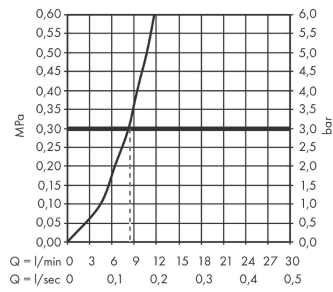

### Disegno in scala

**Talis M54**

**Miscelatore cucina monocomando 270, bocca d'erogazione estraibile, 1jet**

Finiture: **Cromo** Cod.art. : **72808000**

**Diagramma di flusso**

**Talis M54**

**Miscelatore cucina monocomando 270, bocca d'erogazione estraibile, 1jet**