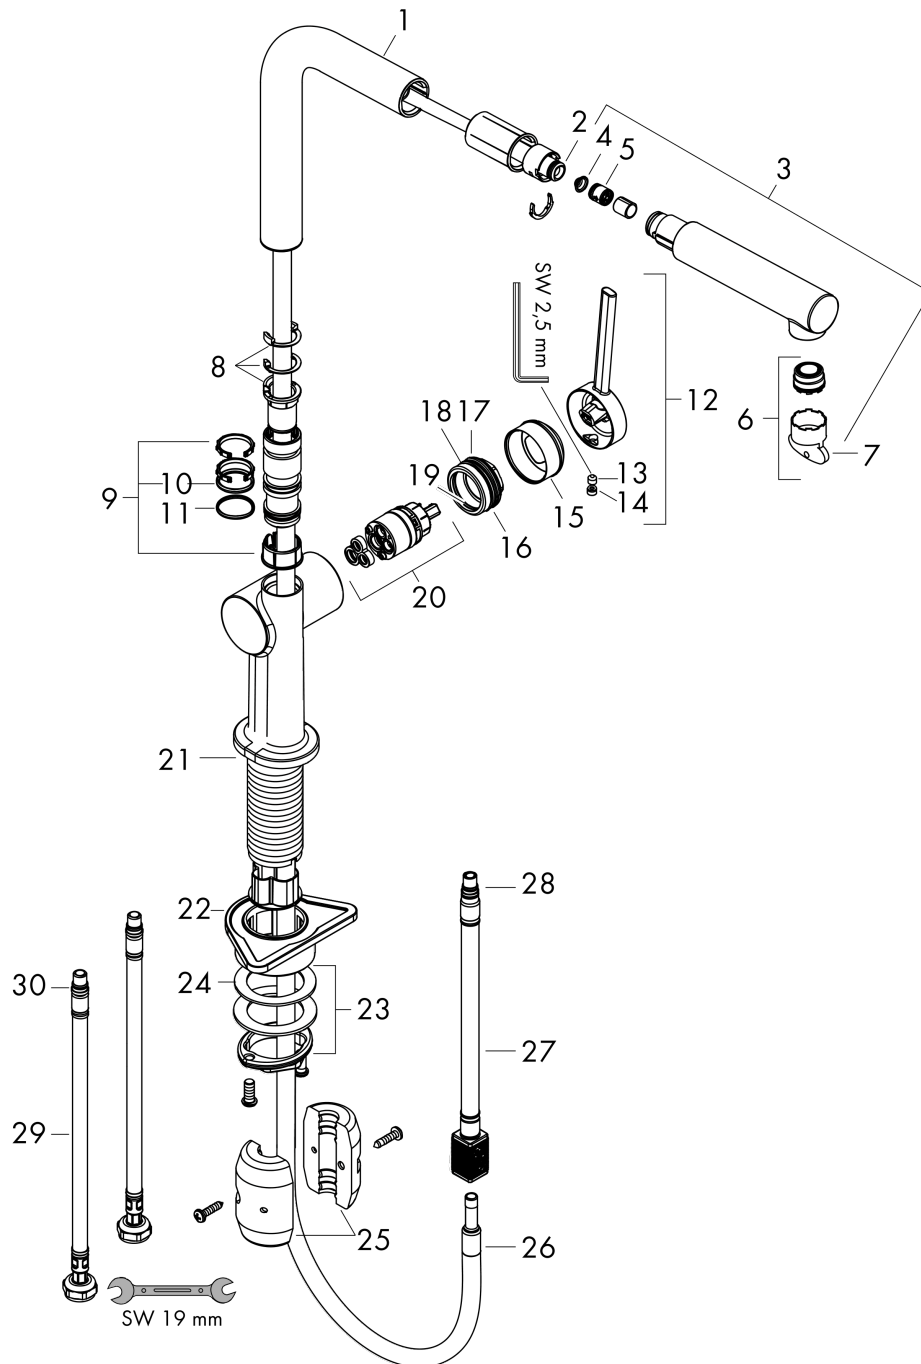

### Disegno in scala

**Talis M54**

**Miscelatore cucina monocomando 270, bocca d'erogazione estraibile, 1jet**

Finiture: **Cromo** Cod.art. : **72808000**

**Diagramma di flusso**

**Talis M54**

**Miscelatore cucina monocomando 270, bocca d'erogazione estraibile, 1jet**

Finiture: **Cromo** Cod.art. : **72808000**

**Disegno esploso**

Anno di produzione: >12/19

## Talis M54

Miscelatore cucina monocomando 270, bocca d'erogazione estraibile, 1jet

Finiture: **Cromo** Cod.art. : **72808000**

### Lista delle parti di ricambio

Anno di produzione: >12/19

Pos.	Descrizione	Cod.art.	CP	C
1	bocca erogazione compl.	93749000	-	1
2	O-Ring 8x2	98112000	-	1
3	bocca erogazione estraibile	93751000	-	1
4	filtro	98516000	-	1
5	valvola antiriflusso DW 10	96456000	-	1
6	diffusore del getto	93748000	-	1
7	chiave per manutenzione	93750000	-	1
8	set di anello di arresto (60° / 110° / 150°)	94911000	-	1
9	set di anello a collare	98365000	-	1
10	O-Ring 19x2	98426000	-	1
11	O-Ring 20x1,5	98197000	-	1
12	manopola	93736000	-	1
13	vite a perno M5x5	98446000	-	1
14	tappino	93735610	-	1
15	cappuccio	93737000	-	1
16	ghiera di fissaggio	93738000	-	1
17	O-Ring 25x1,5	98146000	-	1
18	O-Ring 30x1,5	98433000	-	1
19	O-Ring 29x2	98391000	-	1
20	cartuccia completa	93740000	-	1
21	O-Ring 36x3	98052000	-	1
22	elementi di supporto	97523000	-	1
23	set di fissaggio completo (Ø 34)	95049000	-	1
24	anello a collare	97548000	-	1
25	peso	92500000	-	1
26	flessibile 1,50 m	93816000	-	1
27	flessibile	93744000	-	1
28	O-Ring 7x1,5	98422000	-	1
29	raccordo flessibile 900 mm M8x0,75 G3/8	93746000	-	1
30	O-Ring 6,6x1,6	93019000	-	1
a	set di adattatore	93395000	-	1