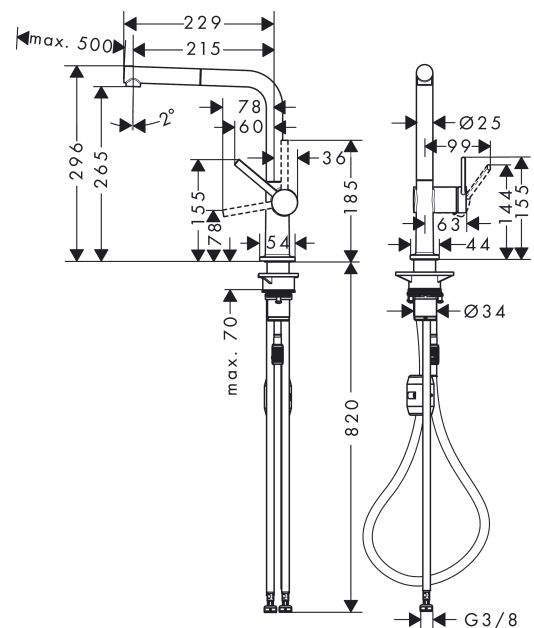

### Immagine prodotto

### Disegno in scala

**Talis M54**

**Miscelatore cucina monocomando 270, bocca d'erogazione estraibile, 1jet**

Finiture: **Cromo** Cod.art. : **72808000**

**Diagramma di flusso**

**Talis M54**

**Miscelatore cucina monocomando 270, bocca d'erogazione estraibile, 1jet**

Finiture: **Cromo** Cod.art. : **72808000**

**Disegno esploso**

Anno di produzione: >12/19

### Lista delle parti di ricambio

Anno di produzione: >12/19

Pos.	Descrizione	Cod.art.	CP	C
1	bocca erogazione compl.	93749000	-	1
2	O-Ring 8x2	98112000	-	1
3	bocca erogazione estraibile	93751000	-	1
4	filtro	98516000	-	1
5	valvola antiriflusso DW 10	96456000	-	1
6	diffusore del getto	93748000	-	1
7	chiave per manutenzione	93750000	-	1
8	set di anello di arresto (60° / 110° / 150°)	94911000	-	1
9	set di anello a collare	98365000	-	1
10	O-Ring 19x2	98426000	-	1
11	O-Ring 20x1,5	98197000	-	1
12	manopola	93736000	-	1
13	vite a perno M5x5	98446000	-	1
14	tappino	93735610	-	1
15	cappuccio	93737000	-	1
16	ghiera di fissaggio	93738000	-	1
17	O-Ring 25x1,5	98146000	-	1
18	O-Ring 30x1,5	98433000	-	1
19	O-Ring 29x2	98391000	-	1
20	cartuccia completa	93740000	-	1
21	O-Ring 36x3	98052000	-	1
22	elementi di supporto	97523000	-	1
23	set di fissaggio completo (Ø 34)	95049000	-	1
24	anello a collare	97548000	-	1
25	peso	92500000	-	1
26	flessibile 1,50 m	93816000	-	1
27	flessibile	93744000	-	1
28	O-Ring 7x1,5	98422000	-	1
29	raccordo flessibile 900 mm M8x0,75 G3/8	93746000	-	1
30	O-Ring 6,6x1,6	93019000	-	1
a	set di adattatore	93395000	-	1