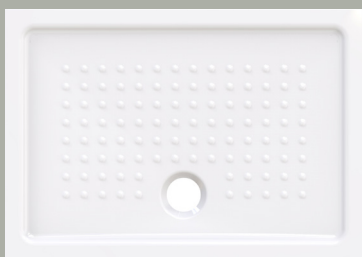

Doccia

piatto doccia H4,5 100x80

Piatto doccia/
Shower tray
100x80 cm
34,4 kg

PIATTO DOCCIA con rilievo in ceramica. Instal-
lazione ad appoggio oppure a filo pavimento.

SHOWER TRAY with ceramic anti-slip surface.
Free-standing or floor level installation.

Colori - Colours	Codici - Codes	Installazione - Installation
○ Bianco lucido - White glossy	438511	appoggio/filo pavimento - free standing/floor level
⊖ Bianco opaco - Matt white	438509	appoggio/filo pavimento - free standing/floor level