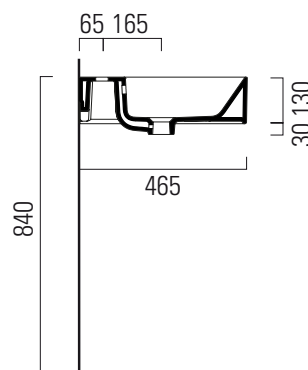

Kube X

✉ info

120x47

Lavabo / Washbasin
120x47 cm
34,5 kg
9 lt

LAVABO con foro troppopieno monoforo, predisposto per rubinetteria 3 fori. Installazione a sospensione o ad appoggio.

WASHBASIN with overflow, one taphole predisposed for three taphole fittings. Wall hung or countertop installation.

Colori - Colours	Codici - Codes	Fori - Tapholes
○ Bianco lucido - White glossy	9452111	monoforo / one taphole fitting

* Taglio sul mobile
Furniture's cut