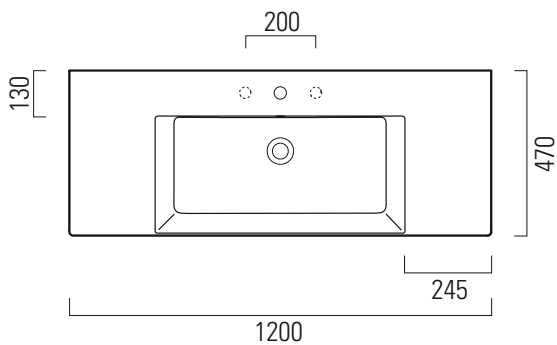

Kube X

✉ info

120x47

Lavabo / Washbasin
120x47 cm
34,5 kg
9 lt

LAVABO con foro troppopieno monoforo, predisposto per rubinetteria 3 fori. Installazione a sospensione o ad appoggio.

WASHBASIN with overflow, one taphole predisposed for three taphole fittings. Wall hung or countertop installation.

Colori - Colours	Codici - Codes	Fori - Tapholes
○ Bianco lucido - White glossy	9452111	monoforo / one taphole fitting

* Taglio sul mobile
Furniture's cut