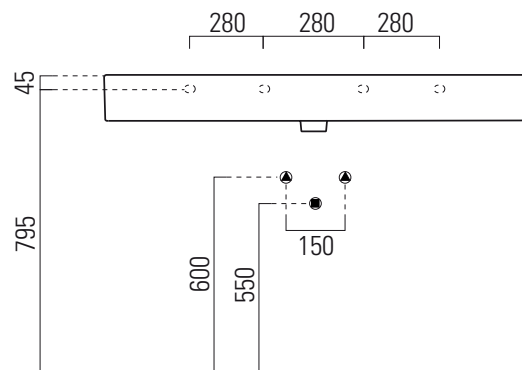

Kube X

✉ info

120x47

Lavabo / Washbasin
120x47 cm
34,5 kg
9 lt

LAVABO con foro troppopieno monoforo, predisposto per rubinetteria 3 fori. Installazione a sospensione o ad appoggio.

WASHBASIN with overflow, one taphole predisposed for three taphole fittings. Wall hung or countertop installation.

Colori - Colours	Codici - Codes	Fori - Tapholes
○ Bianco lucido - White glossy	9452111	monoforo / one taphole fitting

* Taglio sul mobile
Furniture's cut