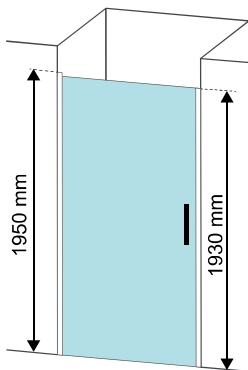

Note tecniche - Technical details - Technische details - Notas técnicas - Données techniques

Altezza chiusura - Shower enclosures height - Höhe Duschtrennungen - Altura mamparas de ducha - Hauteur parois de douche

1950 mm

- * La misura di estensibilità è l'equivalente dell'ingombro minimo e massimo della chiusura.
- * The adjustability size refers to the minimal and maximal overall dimensions of the shower enclosure.
- * Das Maß der Erweiterbarkeit ist Äquivalent mit der minimalen und maximalen Duschtrennung Kompensation.
- * Los valores de extensibilidad propuestos se refieren al ancho mínimo y máximo de la mampara.
- * La mesure de l'extensibilité est équivalente à l'encombrement mini et maxi de la paroi.

*Per le chiusure MTM (su misura) contattare l'azienda.
For shower enclosures MTM (made to measure) contact the manufacturer.
Für MTM (Maß gefertigte) Duschtrennungen bitte Unternehmen Direkt kontaktieren.
Para las Mampara de ducha MTM (a medida) contactar la empresa.
Pour les paroi de douche MTM (sur mesure) contactez le fabricant.*

altezza profilo murale_height wall profile
Höhe Wandprofil_ altura perfil mural
hauteur profilé mural

profilo murale_wall profile
Wandprofil_perfil mural_profilé mural