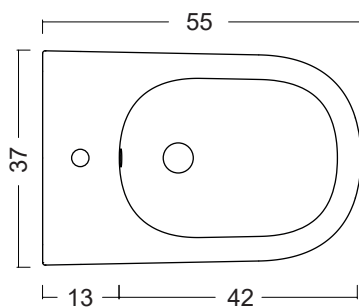

## BIDET SOSPESO PIN

**cod. 004 706**

Bidet sospeso monoforo completo  
di fissaggi cm.55x37xh.29

*Wall hung bidet single hole  
fixing kit included 55x37xh.29 cm.*

Disponibile in tutti i colori Color Collection  
*Available in all colours Color Collection*