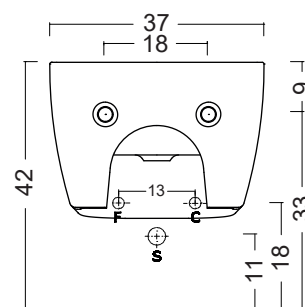

## BIDET SOSPESO PIN

**cod. 004 706**

Bidet sospeso monoforo completo  
di fissaggi cm.55x37xh.29

*Wall hung bidet single hole  
fixing kit included 55x37xh.29 cm.*

Disponibile in tutti i colori Color Collection  
*Available in all colours Color Collection*