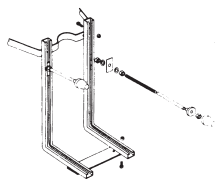

ACCESSORI BIDET

cod. 007 018

Staffe di fissaggio vaso e bidet sospeso
Wall-mounted wc/bidet brackets

cod. 007 403

Piletta universale cromo CLICK-CLACK per lavabo/bidet con cover in ceramica, in tutti i colori
Chrome waste for washbasin/bidet with ceramic top in all colours

cod. 007 717

Piletta universale nero matt CLICK-CLACK per lavabo/bidet con cover in ceramica
Matt black waste for washbasin/bidet with ceramic top in all colours

cod. 007 718

Piletta universale bronzo spazzolato CLICK-CLACK per lavabo/bidet con cover in ceramica
Brushed bronze waste for washbasin/bidet with ceramic top in all colours