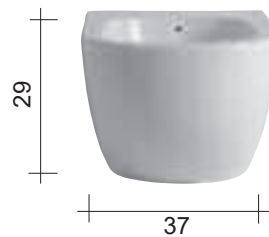

## BIDET SOSPESO PIN

**cod. 004 706**

Bidet sospeso monoforo completo  
di fissaggi cm.55x37xh.29

*Wall hung bidet single hole  
fixing kit included 55x37xh.29 cm.*

Disponibile in tutti i colori Color Collection  
*Available in all colours Color Collection*