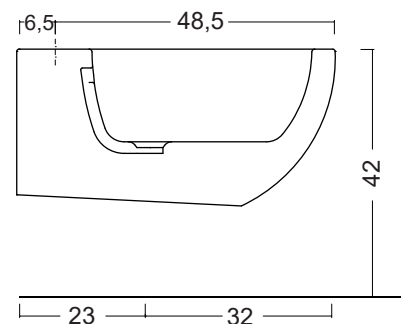

## BIDET SOSPESO PIN

**cod. 004 706**

Bidet sospeso monoforo completo  
di fissaggi cm.55x37xh.29

*Wall hung bidet single hole  
fixing kit included 55x37xh.29 cm.*

Disponibile in tutti i colori Color Collection  
*Available in all colours Color Collection*