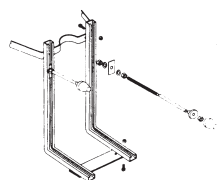

ACCESSORI VASO

cod. 007 018
Staffe di fissaggio vaso e bidet sospeso
Wall-mounted wc/bidet brackets

cod. 005 711
Coprivaso in termoindurente quick release
Thermosetting seat&cover quick release