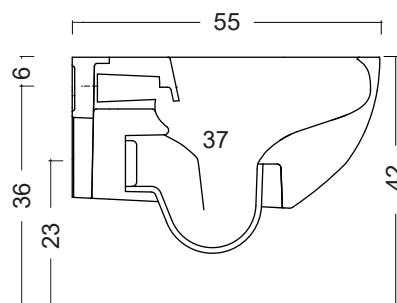

## VASO SOSPESO PIN RIMLESS

cod. 003 709

Wc sospeso **Rimless**  
senza brida completo di fissaggi  
cm.55x37xh.35  
completo di fissaggi

Wall hung wc **Rimless**  
fixing kit included  
55x37xh.35 cm.

Disponibile nei colori:  
Available in colours: