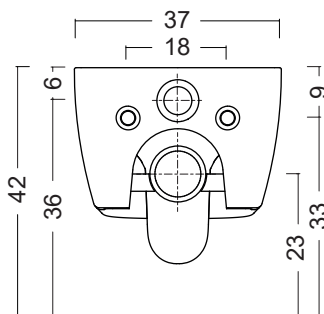

## VASO SOSPESO PIN RIMLESS

cod. 003 709

Wc sospeso **Rimless**  
senza brida completo di fissaggi  
cm.55x37xh.35  
completo di fissaggi

Wall hung wc **Rimless**  
fixing kit included  
55x37xh.35 cm.

Disponibile nei colori:  
Available in colours: