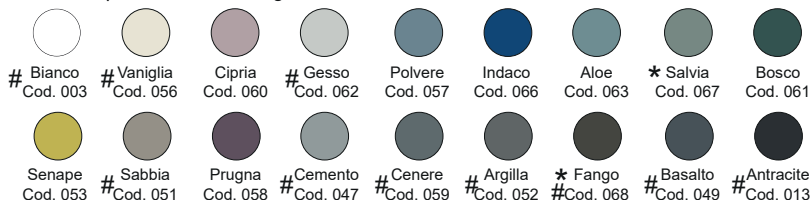

## VASO SOSPESO PIN RIMLESS

cod. 003 709

Wc sospeso **Rimless**  
senza brida completo di fissaggi  
cm.55x37xh.35  
completo di fissaggi

Wall hung wc **Rimless**  
fixing kit included  
55x37xh.35 cm.

Disponibile nei colori:  
Available in colours:

Finitura lucida - Gloss finishing

Finitura opaca - Matt finishing

#Colori disponibili per wc e bidet. Le altre finiture su richiesta, più 15% sul prezzo di listino e 6 settimane di consegna  
#Available Colors for wc and bidet. Other colors on request. Price +15% and 6 weeks for delivery

\*Codici identificativi colori nuova tonalità \*067 Salvia - \*068 Fango  
Per le tonalità dei colori attenersi ai campioni ceramici - For real shades of colour please refer to our ceramic samples