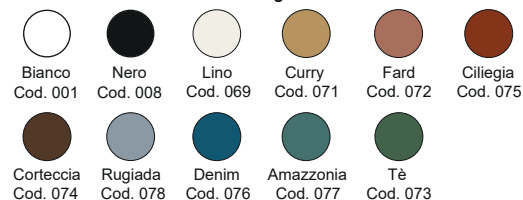

## VASO SOSPESO PIN RIMLESS

cod. 003 709

Wc sospeso **Rimless**  
senza brida completo di fissaggi  
cm.55x37xh.35  
completo di fissaggi

Wall hung wc **Rimless**  
fixing kit included  
55x37xh.35 cm.

Disponibile nei colori:  
Available in colours:

Finitura lucida - Gloss finishing

Finitura opaca - Matt finishing

#Colori disponibili per wc e bidet. Le altre finiture su richiesta, più 15% sul prezzo di listino e 6 settimane di consegna  
#Available Colors for wc and bidet. Other colors on request. Price +15% and 6 weeks for delivery

\*Codici identificativi colori nuova tonalità \*067 Salvia - \*068 Fango  
Per le tonalità dei colori attenersi ai campioni ceramici - For real shades of colour please refer to our ceramic samples