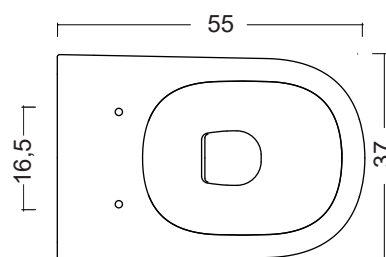

## VASO SOSPESO PIN RIMLESS

cod. 003 709

Wc sospeso **Rimless**  
senza brida completo di fissaggi  
cm.55x37xh.35  
completo di fissaggi

Wall hung wc **Rimless**  
fixing kit included  
55x37xh.35 cm.

Disponibile nei colori:  
Available in colours: