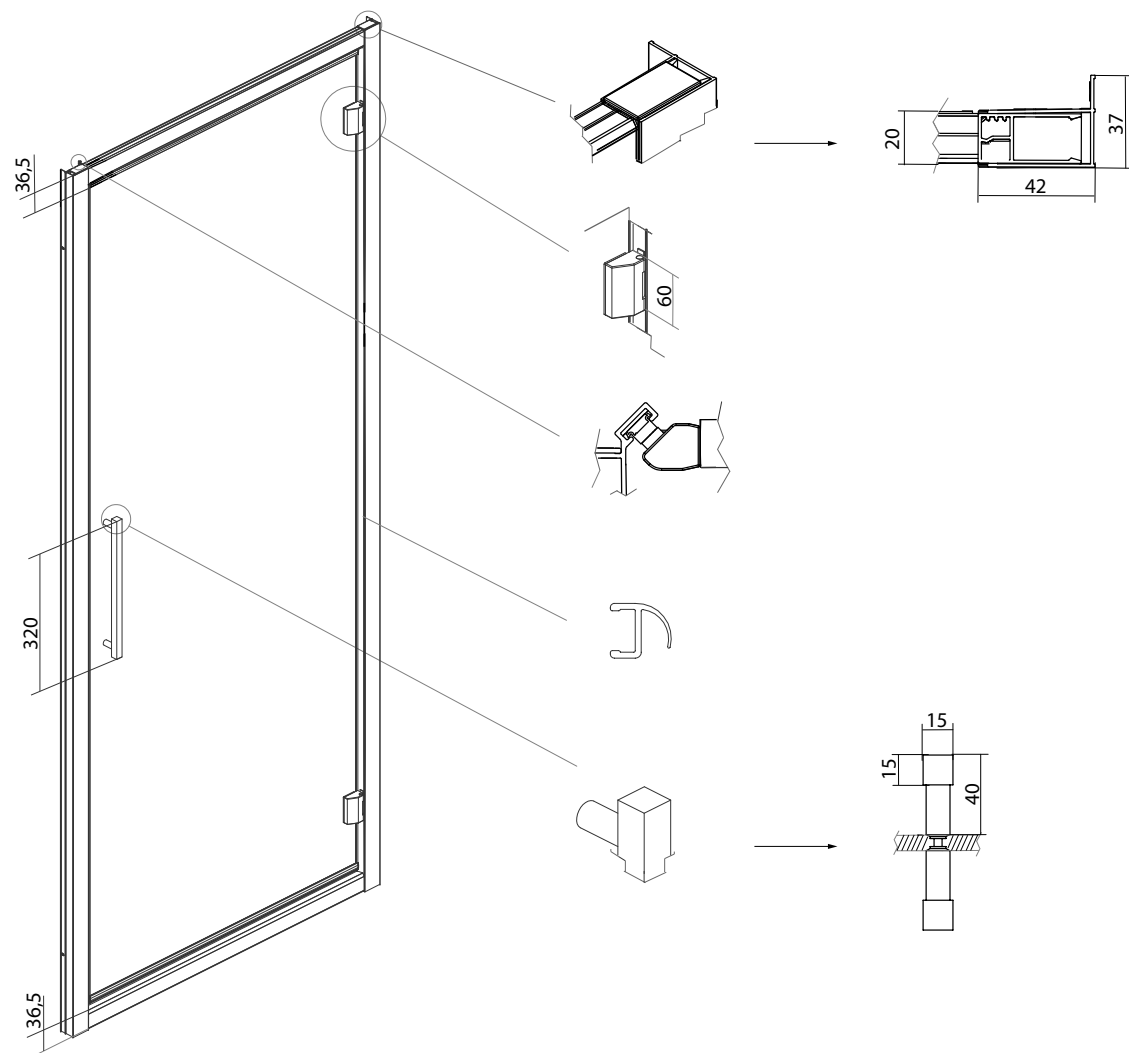

PRP2

PORTA UNA ANTA BATTENTE
 ABBINABILE A LATO FISSO

VETRO TEMPRATO
 LARGHEZZA DI SERIE L
 ALTEZZA DI SERIE H
 L MIN
 L MAX
 H MIN
 H MAX

8MM
 67 > 103 CM
 200 CM
 50 CM
 103 CM
 200 CM
 230 CM

MISURE IN CM DI SERIE	APERTURE IN CM "A"	ENTRATA	PESO NETTO	VOLUMI	NUMERO COLLI
67-73	56,6	54	28	0,1100	1
72-78	61,6	59	30	0,1200	1
77-83	66,6	64	32	0,1300	1
82-88	71,6	69	34	0,1400	1
87-93	76,6-82,6	74	36-38	0,1500-1,600	1
97-103	86,6	84	40	0,1700	1

MISURE DISEGNO
 TUTTE IN MM