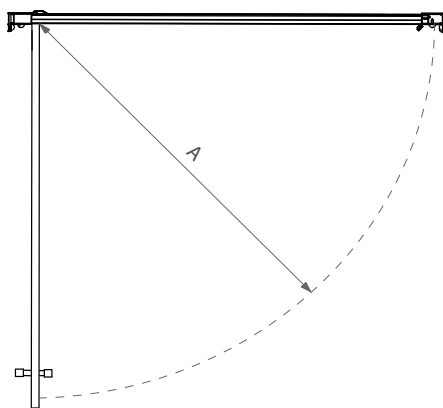

PRP2

PORTA UNA ANTA BATTENTE
 ABBINABILE A LATO FISSO

VETRO TEMPRATO
 LARGHEZZA DI SERIE L
 ALTEZZA DI SERIE H
 L MIN
 L MAX
 H MIN
 H MAX

8MM
 67 > 103 CM
 200 CM
 50 CM
 103 CM
 200 CM
 230 CM

MISURE IN CM DI SERIE	APERTURE IN CM "A"	ENTRATA	PESO NETTO	VOLUMI	NUMERO COLLI
67-73	56,6	54	28	0,1100	1
72-78	61,6	59	30	0,1200	1
77-83	66,6	64	32	0,1300	1
82-88	71,6	69	34	0,1400	1
87-93	76,6-82,6	74	36-38	0,1500-1,600	1
97-103	86,6	84	40	0,1700	1

MISURE DISEGNO
 TUTTE IN MM