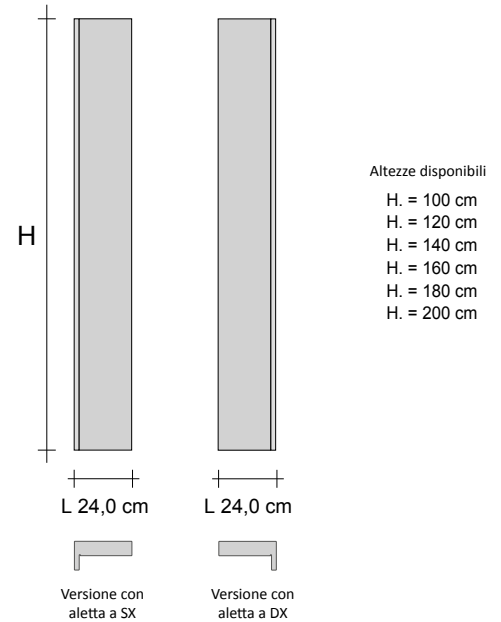

## Allacciamento del CALORIFERO al GVR

## Allacciamento del GVR

Codice del prodotto **RFTV24SI#SX1409010R12**

RFTV24SI#SX140 Codice articolo riportato nella tabella prezzi  
 9010 Codice colore/finitura riportato nella TABELLA COLORI TUBES Ufficiale  
 R12 Codice raccordo  
 SX Aletta

**SUPPLEMENTI COLORE**

Finiture e Anodizzazioni vedi pag. 5 o la Tabella colori riportata alla fine del presente listino

**Verticale Singolo Idraulico SX e DX**

Modello	H (cm)	L (cm)	Resa Termica in Watt Versione COLORATA		Prezzo Bianco std. Cat. C0 (€)	Prezzo Categoria C1/C2 (€)	Prezzo Categoria C3 (€)
			ΔT. 50°C	ΔT. 30°C			
RFTV24SI#SX100	100,0	24,0	330	172			
RFTV24SI#DX100							
RFTV24SI#SX120	120,0	24,0	396	207			
RFTV24SI#DX120							
RFTV24SI#SX140	140,0	24,0	462	241			
RFTV24SI#DX140							
RFTV24SI#SX160	160,0	24,0	528	276			
RFTV24SI#DX160							
RFTV24SI#SX180	180,0	24,0	594	310			
RFTV24SI#DX180							
RFTV24SI#SX200	200,0	24,0	660	345			
RFTV24SI#DX200							