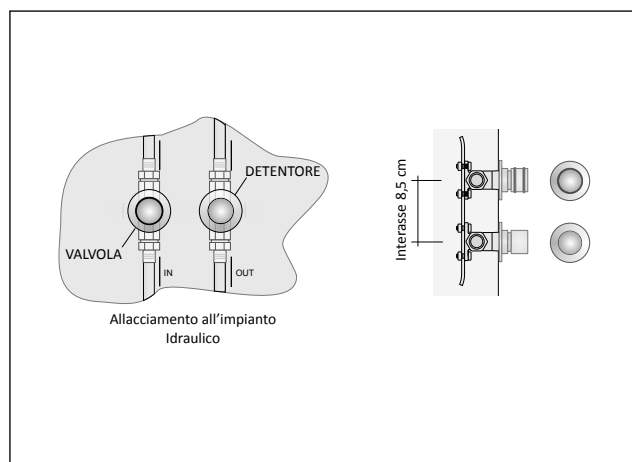

## Allacciamento del CALORIFERO al GVR

## Allacciamento del GVR

Codice del prodotto **RFTV24SI#SX1409010R12**

RFTV24SI#SX140 Codice articolo riportato nella tabella prezzi  
 9010 Codice colore/finitura riportato nella TABELLA COLORI TUBES Ufficiale  
 R12 Codice raccordo  
 SX Aletta

**SUPPLEMENTI COLORE**

Finiture e Anodizzazioni vedi pag. 5 o la Tabella colori riportata alla fine del presente listino

**Verticale Singolo Idraulico SX e DX**

Modello	H (cm)	L (cm)	Resa Termica in Watt Versione COLORATA		Prezzo Bianco std. Cat. C0 (€)	Prezzo Categoria C1/C2 (€)	Prezzo Categoria C3 (€)
			ΔT. 50°C	ΔT. 30°C			
RFTV24SI#SX100	100,0	24,0	330	172			
RFTV24SI#DX100							
RFTV24SI#SX120	120,0	24,0	396	207			
RFTV24SI#DX120							
RFTV24SI#SX140	140,0	24,0	462	241			
RFTV24SI#DX140							
RFTV24SI#SX160	160,0	24,0	528	276			
RFTV24SI#DX160							
RFTV24SI#SX180	180,0	24,0	594	310			
RFTV24SI#DX180							
RFTV24SI#SX200	200,0	24,0	660	345			
RFTV24SI#DX200							