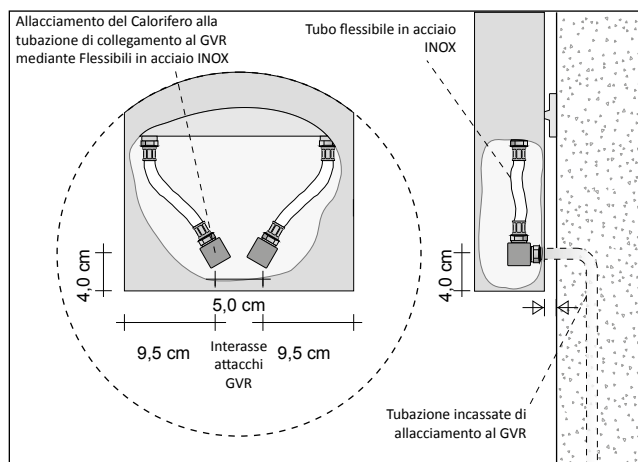

## Allacciamento del CALORIFERO al GVR

## Allacciamento del GVR

Codice del prodotto **RFTV24SI#SX1409010R12**

RFTV24SI#SX140 Codice articolo riportato nella tabella prezzi  
 9010 Codice colore/finitura riportato nella TABELLA COLORI TUBES Ufficiale  
 R12 Codice raccordo  
 SX Aletta

**SUPPLEMENTI COLORE**

Finiture e Anodizzazioni vedi pag. 5 o la Tabella colori riportata alla fine del presente listino

**Verticale Singolo Idraulico SX e DX**

Modello	H (cm)	L (cm)	Resa Termica in Watt Versione COLORATA		Prezzo Bianco std. Cat. C0 (€)	Prezzo Categoria C1/C2 (€)	Prezzo Categoria C3 (€)
			ΔT. 50°C	ΔT. 30°C			
RFTV24SI#SX100	100,0	24,0	330	172			
RFTV24SI#DX100							
RFTV24SI#SX120	120,0	24,0	396	207			
RFTV24SI#DX120							
RFTV24SI#SX140	140,0	24,0	462	241			
RFTV24SI#DX140							
RFTV24SI#SX160	160,0	24,0	528	276			
RFTV24SI#DX160							
RFTV24SI#SX180	180,0	24,0	594	310			
RFTV24SI#DX180							
RFTV24SI#SX200	200,0	24,0	660	345			
RFTV24SI#DX200							