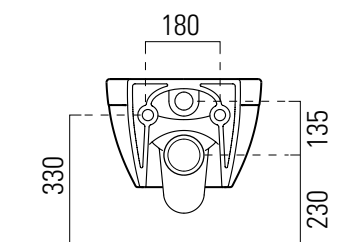

Modo

55x38

Wc
55x38,5 cm
22 kg

WC 55 sospeso.
WALL-HUNG WC 55.

4,5lt
save water

CE

Colori - Colours	Codici - Codes	Scarico - Flush
<input type="radio"/> Bianco lucido - White glossy	7712 11	parete - wall

Testato con i seguenti dispositivi di scarico | Tested with the following flushing mechanisms