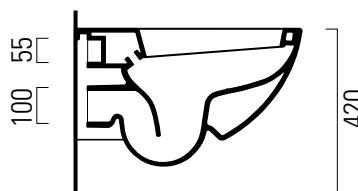

Modo

55x38

Wc
55x38,5 cm
22 kg

WC 55 sospeso.
WALL-HUNG WC 55.

4,5lt
save water

CE

Colori - Colours	Codici - Codes	Scarico - Flush
<input type="radio"/> Bianco lucido - White glossy	7712 11	parete - wall

Testato con i seguenti dispositivi di scarico | Tested with the following flushing mechanisms