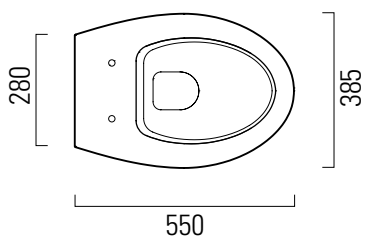

Modo

55x38

Wc
55x38,5 cm
22 kg

WC 55 sospeso.
WALL-HUNG WC 55.

4,5lt
save water

CE

Colori - Colours	Codici - Codes	Scarico - Flush
<input type="radio"/> Bianco lucido - White glossy	7712 11	parete - wall

Testato con i seguenti dispositivi di scarico | Tested with the following flushing mechanisms