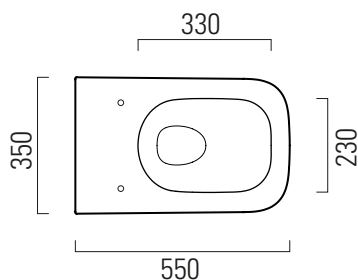

Note

1- Non è consigliato l'impiego di cassette di scarico esterne o impianti dotati di rubinetto flussometro.
We do not recommend the use of external flushing cisterns or systems endowed with flushometer valves.

2- Extraglaze solo per smaltatura lucida
Extraglaze only for glossy glaze