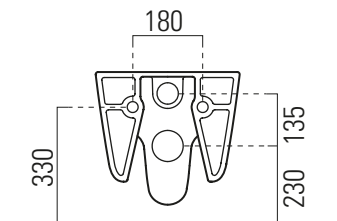

Note

1- Non è consigliato l'impiego di cassette di scarico esterne o impianti dotati di rubinetto flussometro.
We do not recommend the use of external flushing cisterns or systems endowed with flushometer valves.

2- Extraglaze solo per smaltatura lucida
Extraglaze only for glossy glaze