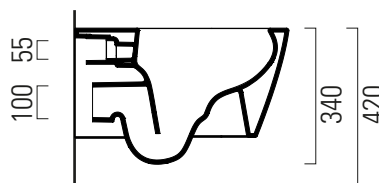

Note

1- Non è consigliato l'impiego di cassette di scarico esterne o impianti dotati di rubinetto flussometro.
We do not recommend the use of external flushing cisterns or systems endowed with flushometer valves.

2- Extraglaze solo per smaltatura lucida
Extraglaze only for glossy glaze